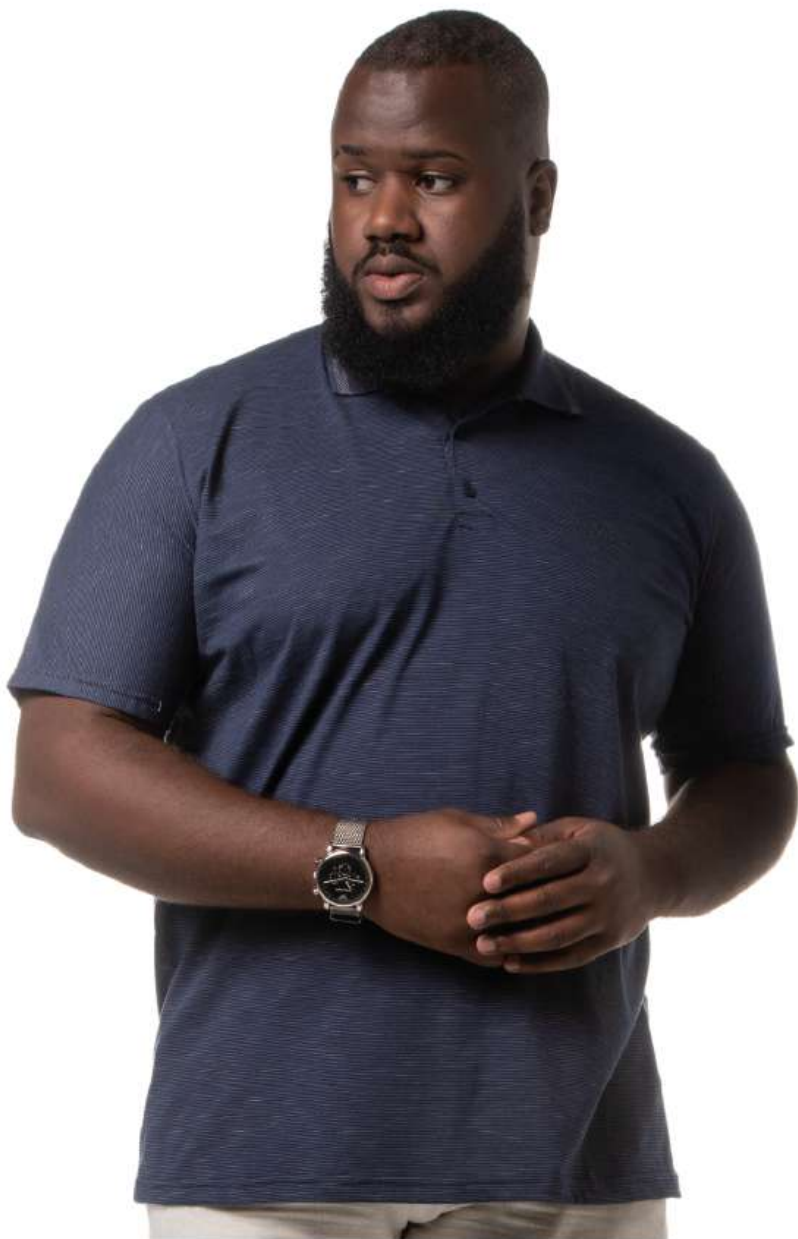

YOU **SIZE**

Marinho

Verde

Ref. 4245

Polo

Piquet Moulinê

Tam.: XG ao G6

YOU **SIZE**