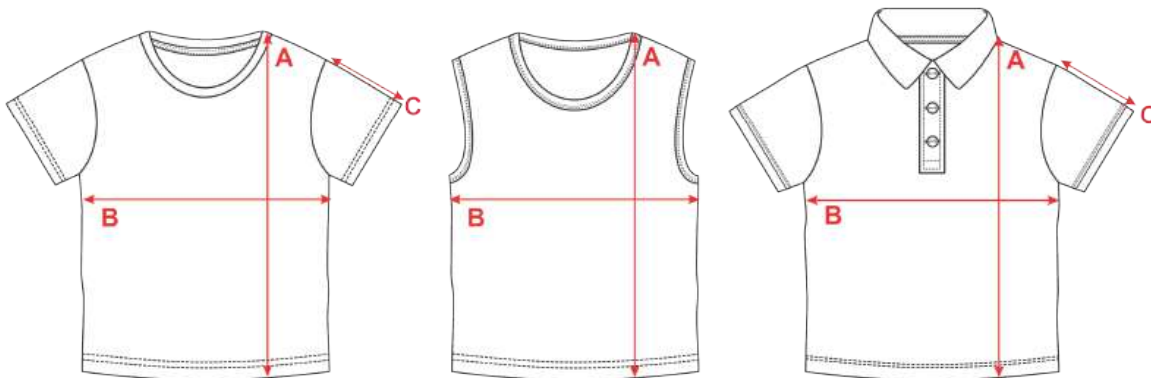

R\$ 82,90

YOU **SIZE**

TABELAS DE MEDIDAS YOU SIZE

CAMISETAS / REGATAS / POLOS									
		XG	XGG	G1	G2	G3	G4	G5	G6
COMP. TOTAL	A	78	80	80	82	84	84	86	88
TÓRAX	B	60	62	64	66	68	70	72	74
COMP. MANGA	C	24	25	26	27	28	29	30	31