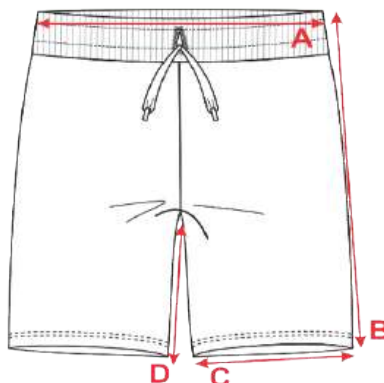

G-SUPER (CAMISETAS E POLOS)		
		G-S
COMP. TOTAL	A	93
TÓRAX	B	83
COMP. MANGA	C	31

BERMUDAS									
		XG	XGG	G1	G2	G3	G4	G5	G6
CINTURA	A	44	46	49	50	52	54	56	56
COMP. TOTAL	B	53	54	55	56	57	58	59	60
BOCA DA PERNA	C	29,5	30	30,5	31	31,5	32	32,5	33
ENTREPERNAS	D	17,5	18	18,5	19	19,5	20	20,5	21