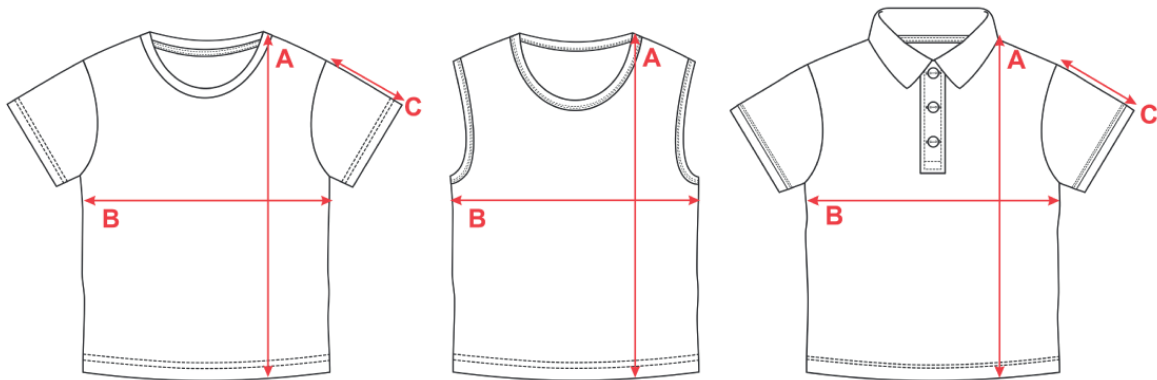

TABELA DE MEDIDAS YOU SIZE

CAMISETAS CARECA / REGATAS / POLOS													
		P	M	G	GG	XG	XGG	G1	G2	G3	G4	G5	G6
COMP. TOTAL	A	70	72	74	76	78	80	80	82	84	84	86	88
TÓRAX	B	51	53	55	57	60	64	64	66	68	70	72	74
COMP. MANGA	C	22	23	24	25	24	25	26	27	28	29	30	31

G-SUPER (CAMISETAS E POLOS)		
		G-5
COMP. TOTAL	A	93
TÓRAX	B	83
COMP. MANGA	C	31

BERMUDAS									
		XG	XGG	G1	G2	G3	G4	G5	G6
CINTURA	A	44	46	49	50	52	54	56	56
COMP. TOTAL	B	53	54	55	56	57	58	59	60
BOCA DA PERNA	C	29,5	30	30,5	31	31,5	32	32,5	33
ENTREPERNAS	D	17,5	30,5	18,5	19	19,5	20	20,5	21